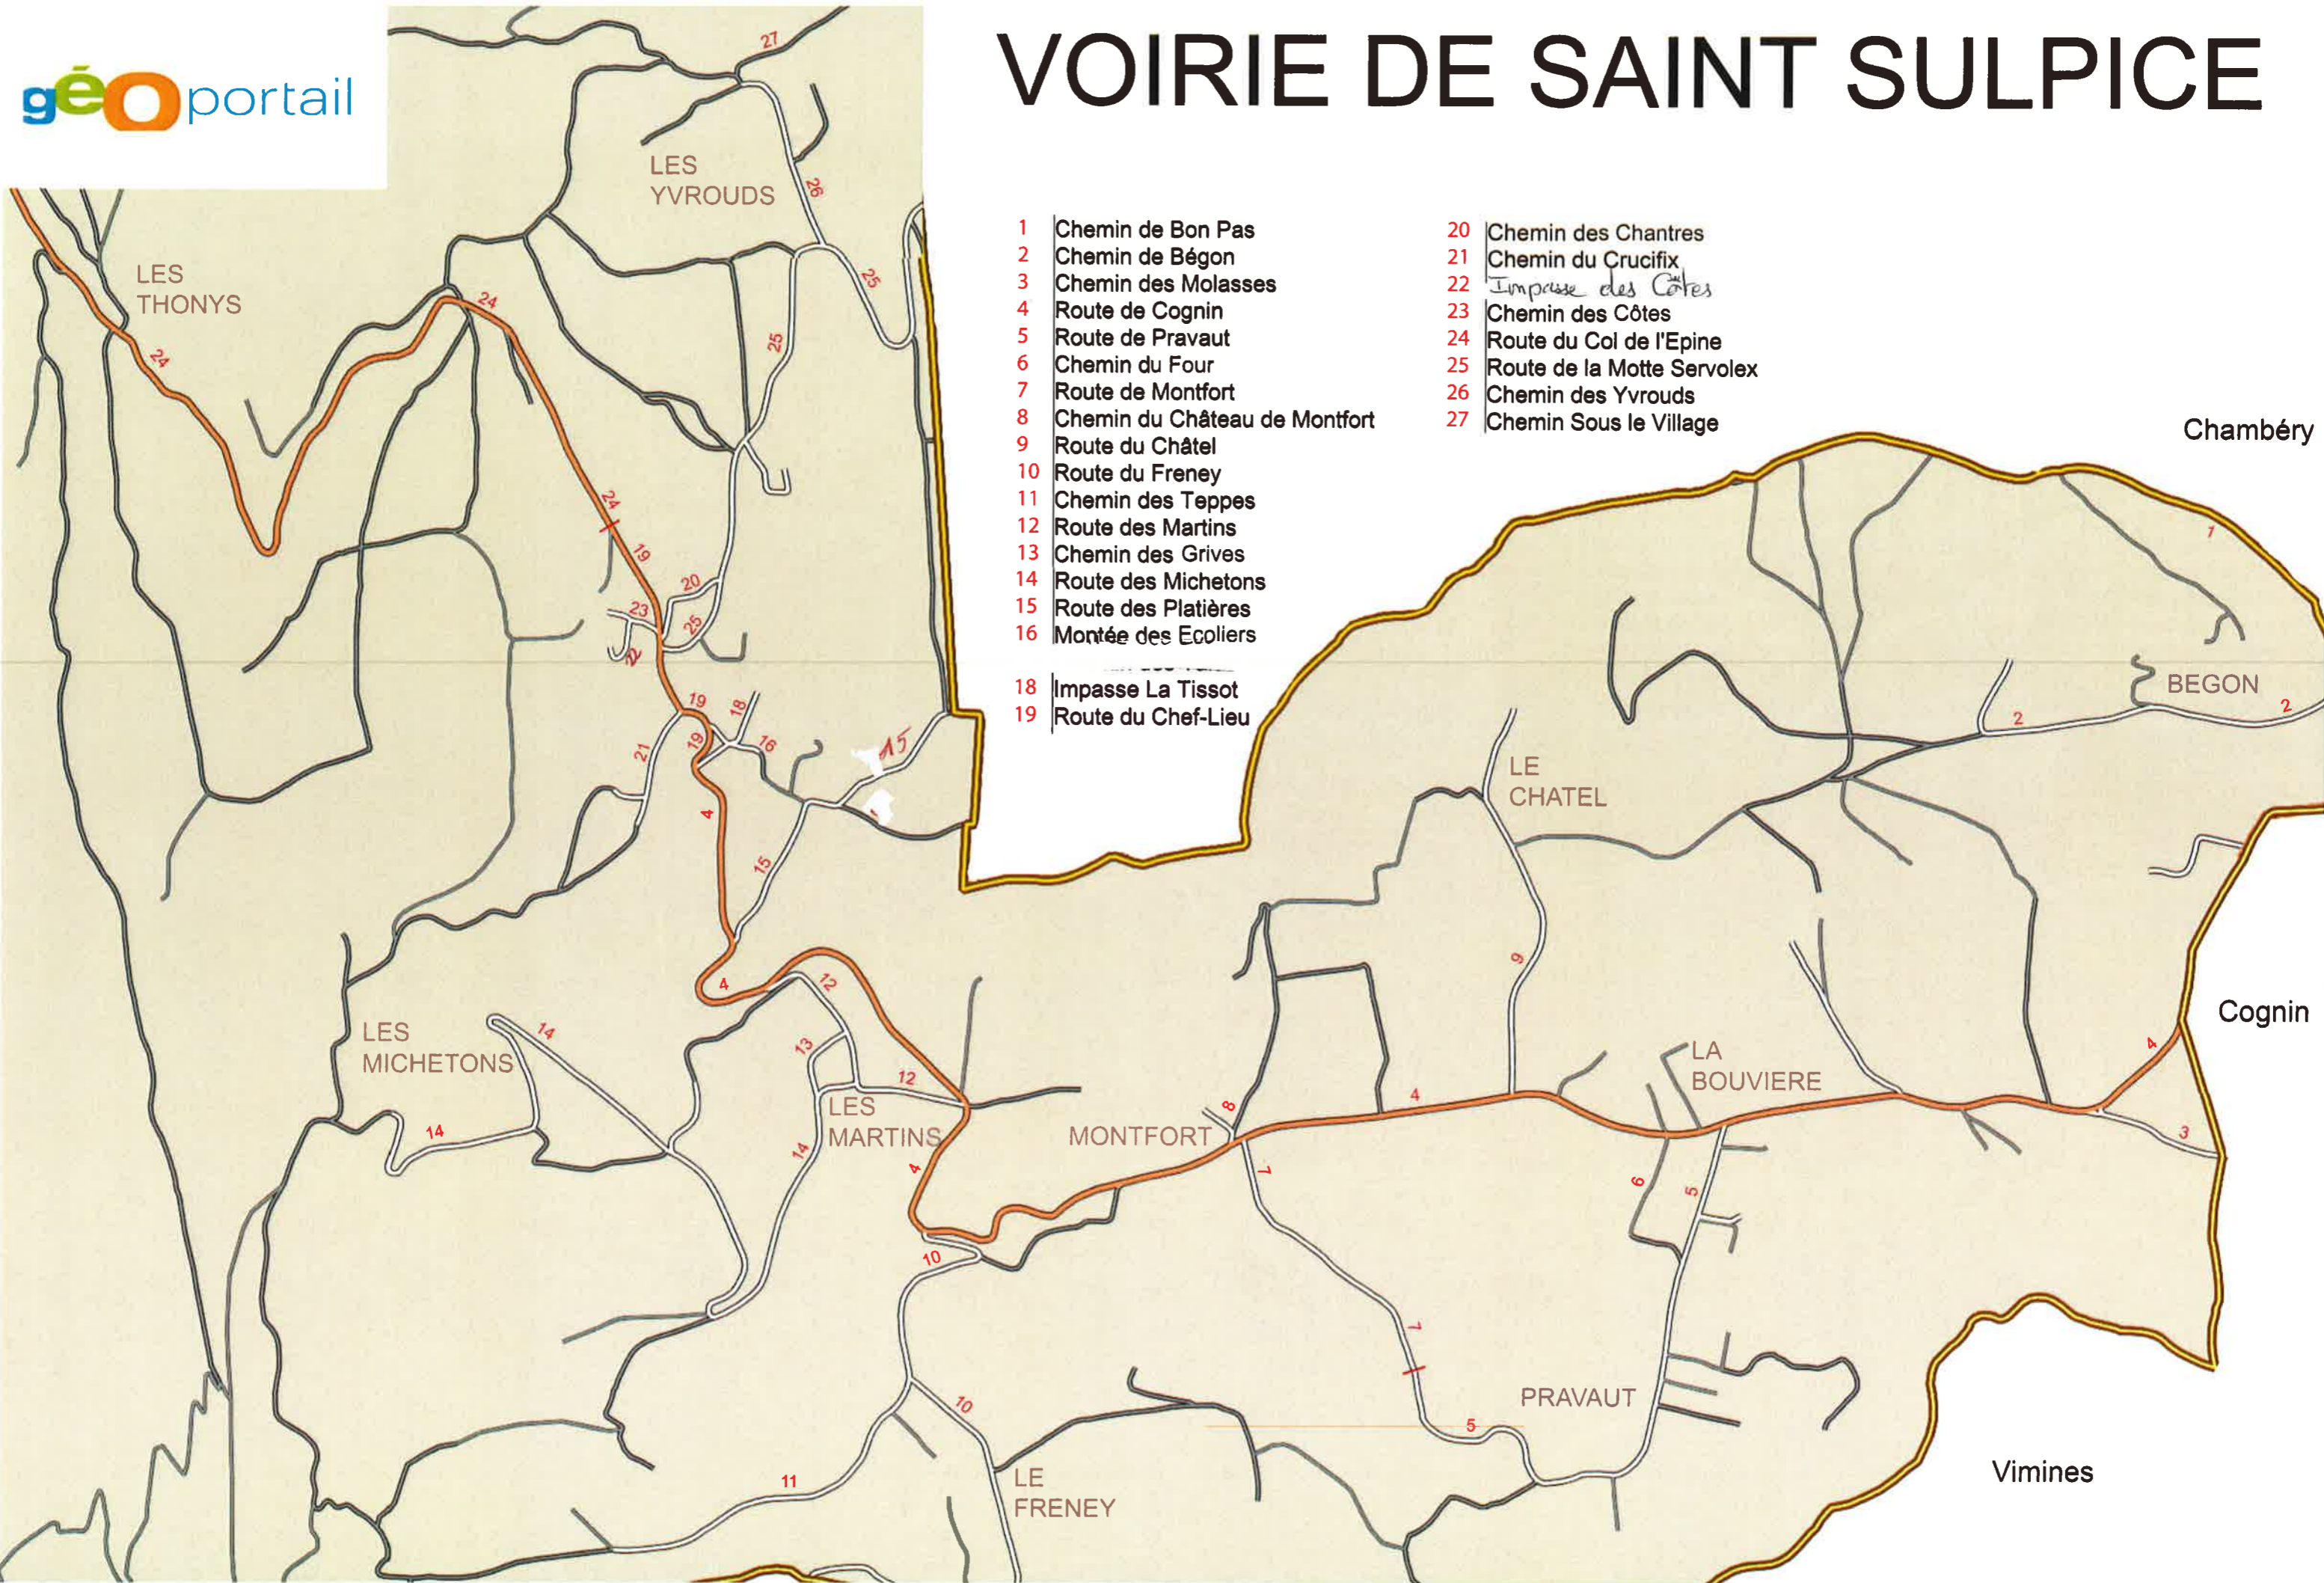

# VOIRIE DE SAINT SULPICE

- 1 Chemin de Bon Pas
- 2 Chemin de Bégon
- 3 Chemin des Molasses
- 4 Route de Cognin
- 5 Route de Pravaut
- 6 Chemin du Four
- 7 Route de Montfort
- 8 Chemin du Château de Montfort
- 9 Route du Châtel
- 10 Route du Freney
- 11 Chemin des Téppes
- 12 Route des Martins
- 13 Chemin des Grives
- 14 Route des Michetons
- 15 Route des Platières
- 16 Montée des Ecoiers
- 18 Impasse La Tissot
- 19 Route du Chef-Lieu

- 20 Chemin des Chantres
- 21 Chemin du Crucifix
- 22 Impasse des Côtes
- 23 Chemin des Côtes
- 24 Route du Col de l'Epine
- 25 Route de la Motte Servolex
- 26 Chemin des Yvrouds
- 27 Chemin Sous le Village